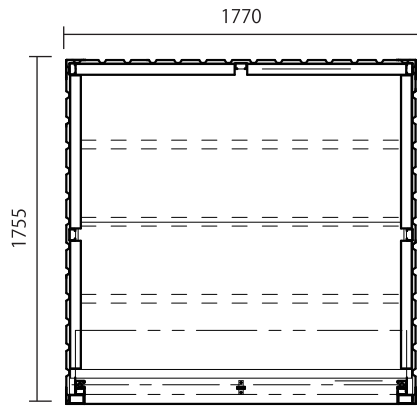

## 仕様書

平面図

仕様	
屋根板	ガルバリウム鋼板 0.5t
天井材	針葉樹合板 12t
外壁材	角波サイディング 0.35t
床板材	イエローコンパネ 12t
シャッター	手動式シャッター(シルバーグレー)
本体重量	350kg

正面図

背面図