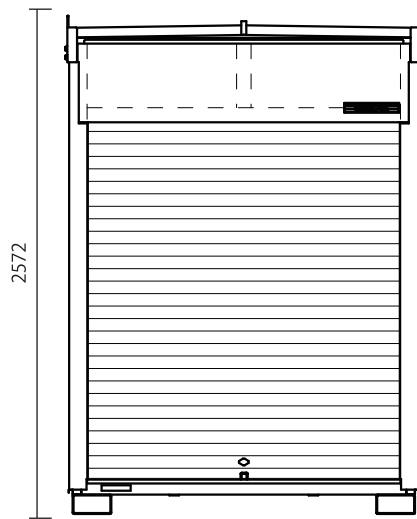

## 仕様書

平面図

仕様	
屋根板	ガルバリウム鋼板 0.5t
天井材	針葉樹合板 12t
外壁材	角波サイディング 0.35t
床板材	イエローコンパネ 12t
シャッター	手動式シャッター(シルバーグレー)
本体重量	350kg

正面図

背面図