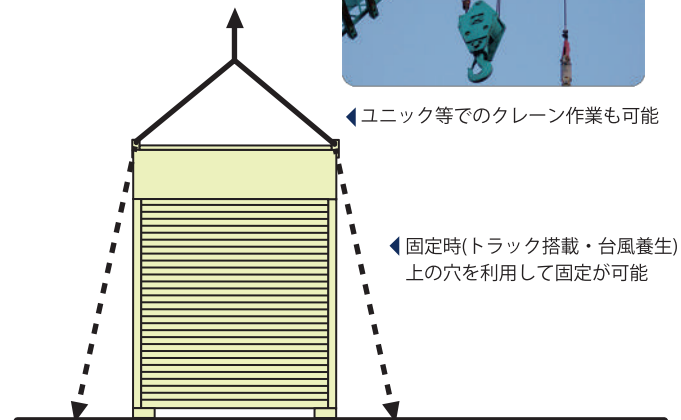

## 仕様書

平面図

仕様	
屋根板	ガルバリウム鋼板 0.5t
天井材	針葉樹合板 12t
外壁材	角波サイディング 0.35t
床板材	イエローコンパネ 12t
シャッター	手動式シャッター(シルバーグレー)
本体重量	350kg

正面図

背面図

## 特徴

■ 外形寸法を1845×1809と設定し、**2t車**にも積載できます。

◀ ユニック等でのクレーン作業も可能

フォークリフト作業で設置もスピーディー

◀ 固定時(トラック搭載・台風養生)上の穴を利用して固定が可能

柱上部の吊上げ・固定ブラケットの利用で簡単に移動・設置・固定ができます。

富士クオリティハウス株式会社

〒372-0058 群馬県伊勢崎市西田町1番