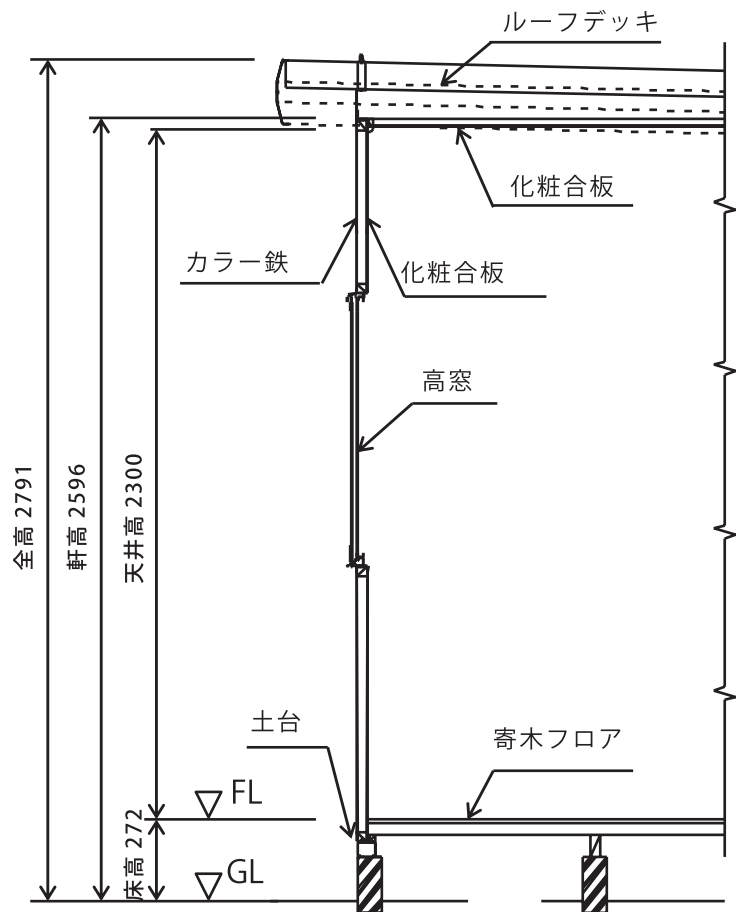

屋根	ルーフデッキ ポリシート付
パラペット	カラー鋼板
天井	化粧合板
外壁	エンボスカラー鋼板
壁芯	ダンコア
内壁	化粧合板
床	寄せ木
建具	フラッシュドア
	掃き出し窓
	高窓
換気口	樹脂製
換気扇	□20cm 換気扇 (オプション)

矩形図

※品質向上・改良のため、設備・仕様は予告なく変更することがあります。
 ※写真の色調は印刷のため、実物とは異なることがあります。
 ※改正建築基準法に基づく「シックハウス対策」のため、居室として使用の場合には「換気設備」が必要です。
 ※10㎡を超える建物は建築確認申請が必要です。(建築基準法による)