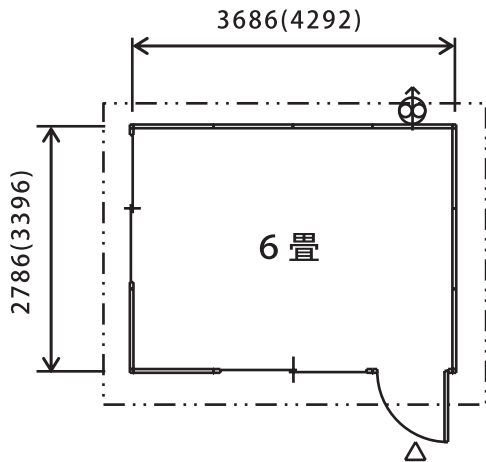

平面図 ※( )内の寸法は屋根張り出し寸法です。

標準仕様

屋根	ルーフデッキ ポリシート付
パラペット	カラー鋼板
天井	化粧合板
外壁	エンボスカラー鋼板
壁芯	ダンコア
内壁	化粧合板
床	寄せ木
建具	フラッシュドア
	掃き出し窓
	高窓
換気口	樹脂製
換気扇	□20cm 換気扇 (オプション)