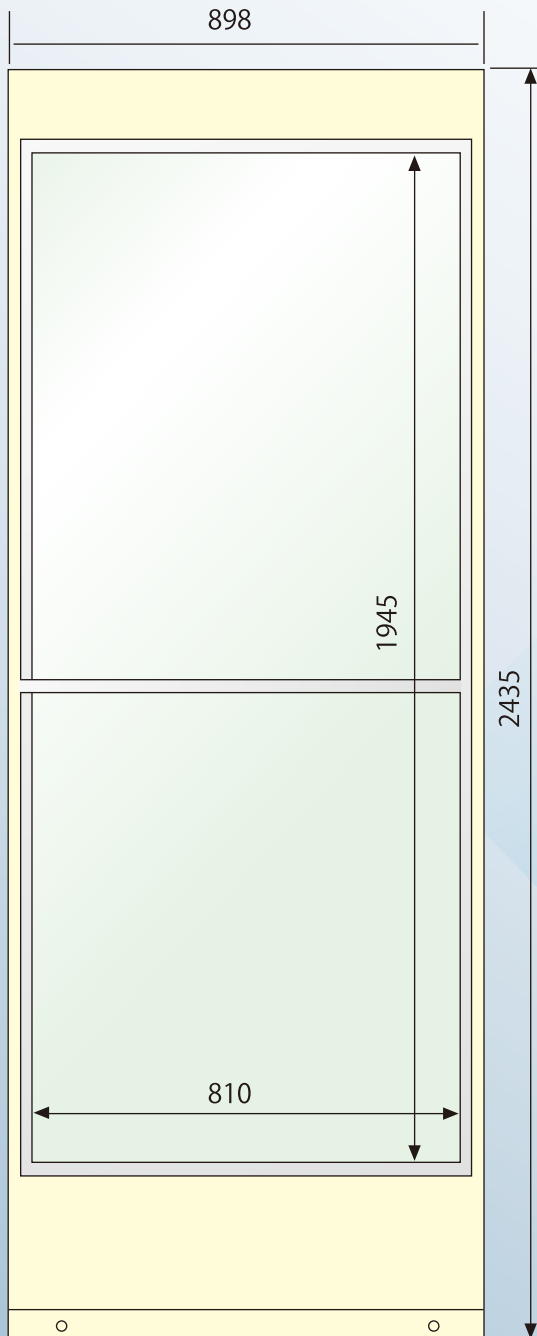

※掲載の写真はイメージ図で合成しています。

コンテナハウスをショールームに演出。
枠幅を狭くし、クリアな空間に。

コンテナハウスだから

用途に合わせてレイアウトが自由自在。
従来のパネルと組み合わせ、アレンジする事で最適な空間を演出します。

CAK40A 3連棟

パネル仕様	
骨格	亜鉛メッキ鋼板
内壁	アイボリー塗装 / 亜鉛メッキ鋼板
外壁	アイボリー塗装 / 亜鉛メッキ鋼板
透明パネル	耐候アクリル樹脂板 / 厚さ 3mm
中間フレーム	アルミ型材
サイズ	898mm×2435mm