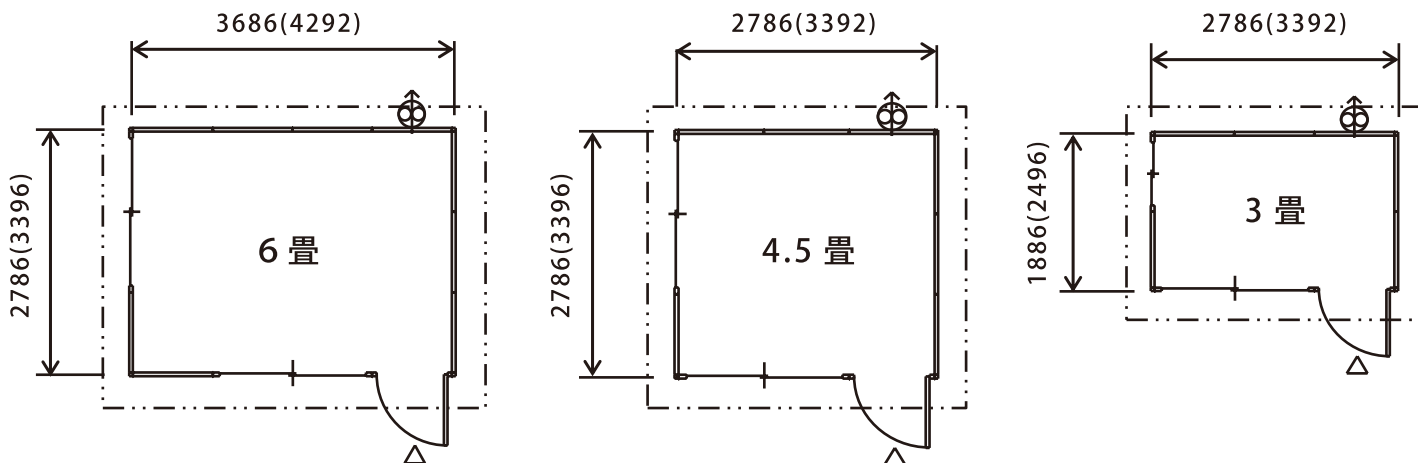

標準仕様

屋根	ルーフデッキ ポリシート付
パラペット	カラー鋼板
天井	化粧合板
外壁	エンボスカラー鋼板
壁芯	ダンコア
内壁	化粧合板
床	寄せ木
建具	フラッシュドア
	掃き出し窓
	高窓
換気口	樹脂製
換気扇	□20cm 換気扇 (オプション)

矩形図

※品質向上・改良のため、設備・仕様は予告なく変更することがあります。

※写真の色調は印刷のため、実物とは異なることがあります。

※改正建築基準法に基づく「シックハウス対策」のため、居室として使用の場合には「換気設備」が必要です。