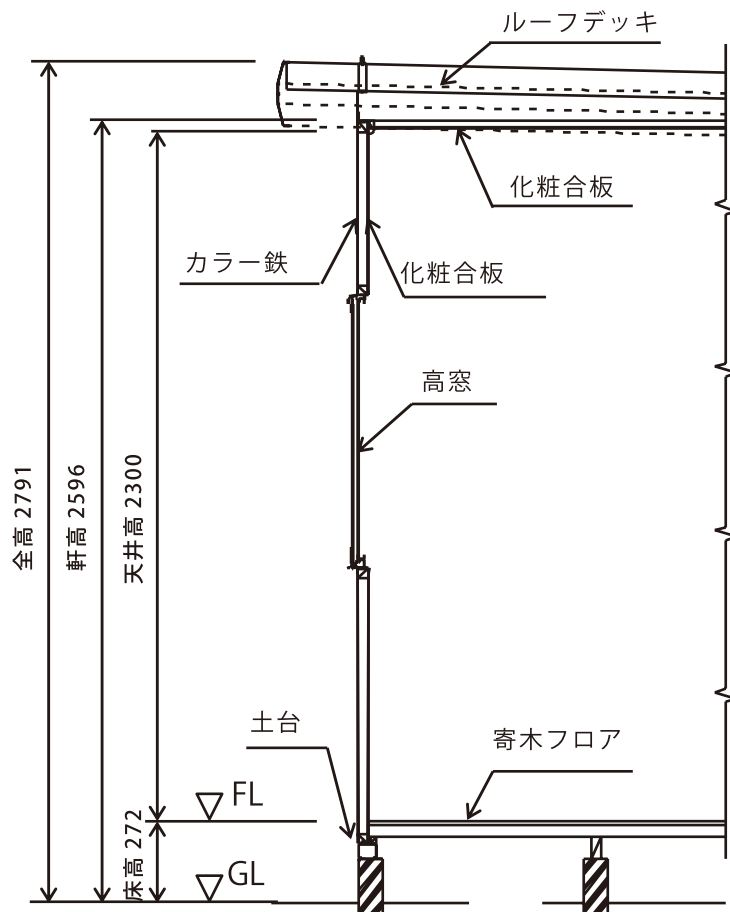

標準仕様

屋根	ルーフデッキ ポリシート付
パラペット	カラー鋼板
天井	化粧合板
外壁	エンボスカラー鋼板
壁芯	ダンコア
内壁	化粧合板
床	寄せ木
建具	フラッシュドア
	掃き出し窓
	高窓
換気口	樹脂製
換気扇	□20cm 換気扇 (オプション)

矩形図

※品質向上・改良のため、設備・仕様は予告なく変更することがあります。

※写真の色調は印刷のため、実物とは異なることがあります。

※改正建築基準法に基づく「シックハウス対策」のため、居室として使用の場合には「換気設備」が必要です。